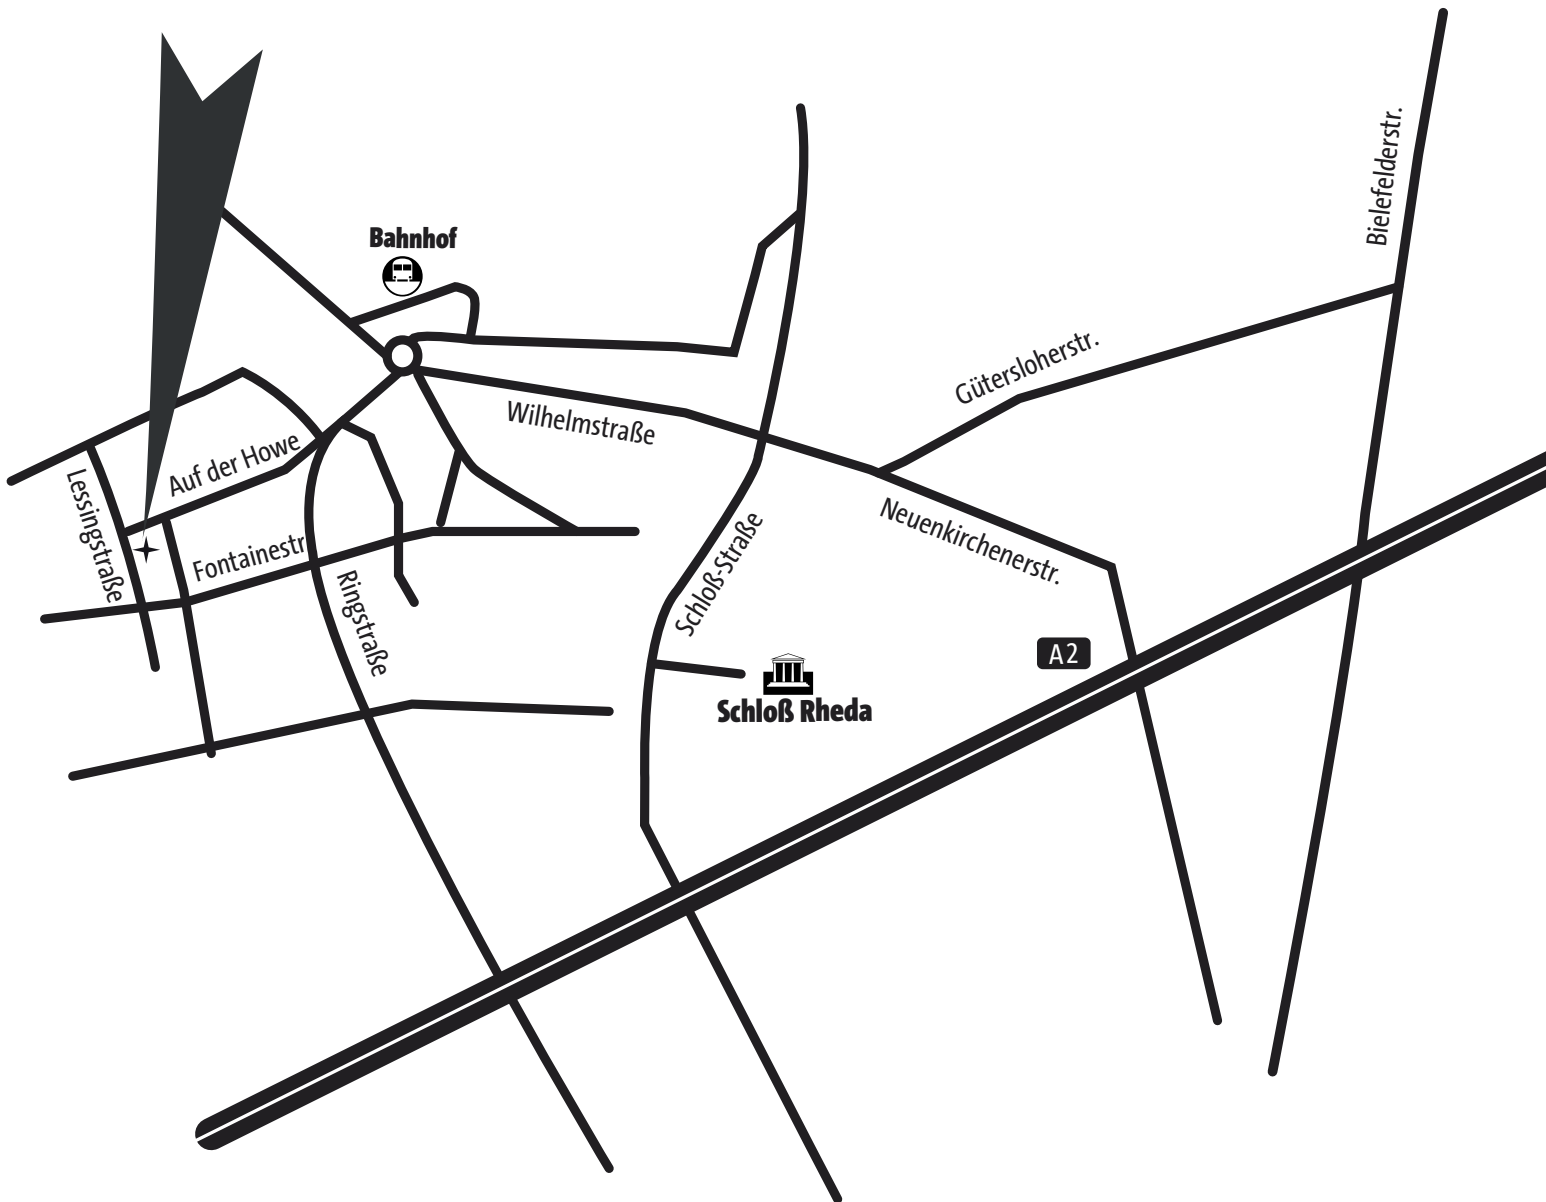

Anfahrt

Store Lessingstraße 8a
33378 Rheda-Wiedenbrück

Fon +49 (0) 176 . 22 35 70 57

Fax +49 (0) 52 42 . 59 43 85

E-Mail info@megatrends-store.de

Web www.megatrends-store.de